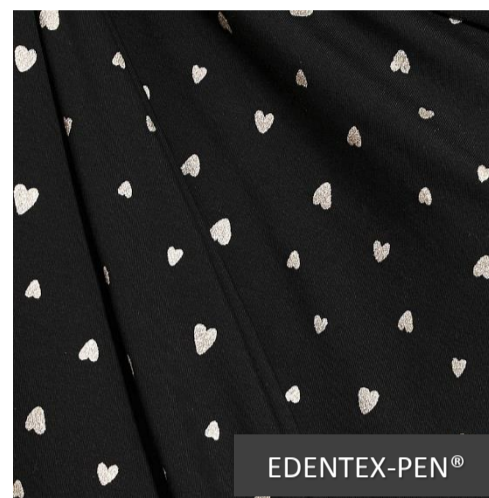

EDENTEX-PEN®

Kod **PEN38-SERDUSZKA ZLOTE**
Dzianina EDENTEX-PEN
French terry
Skład 92% edentex® cotton
8% elastan
Gramatura 240-250 g/m²