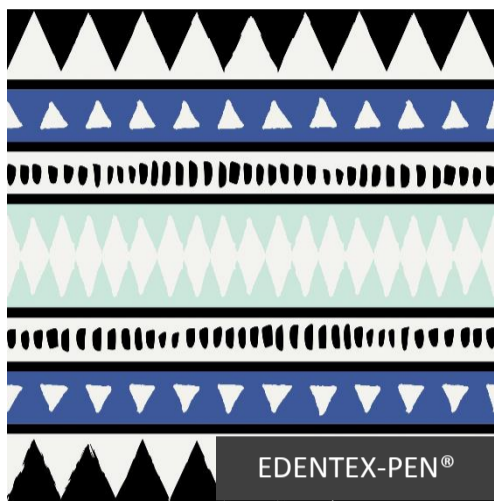

EDENTEX-PEN®

Kod **PEN-AZTECKI NIEBIESKI**
Działania EDENTEX-PEN
French terry
Skład 92% edentex® cotton
8% elastan
Gramatura 240-250 g/m²