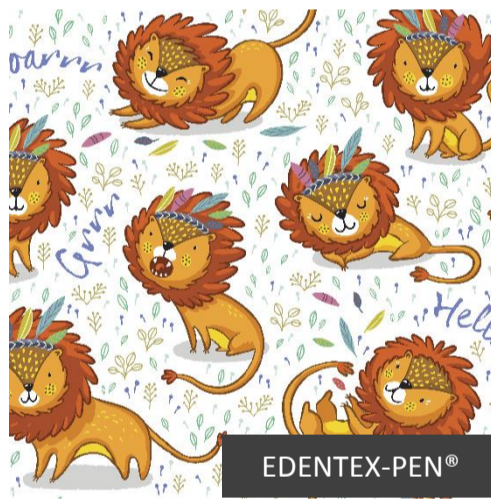

EDENTEX-PEN®

Kod **PEN-LWY BIALE TLO**
Dzianina EDENTEX-PEN
French terry
Skład 92% edentex® cotton
8% elastan
Gramatura 240-250 g/m²