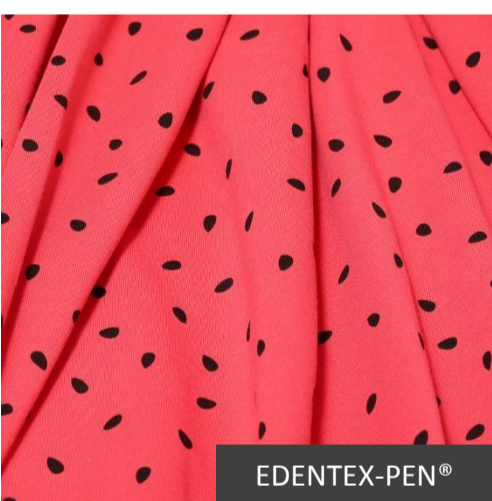

EDENTEX-PEN®

Kod **PEN61-PESTKI**
Dzianina EDENTEX-PEN
French terry
Skład 92% edentex® cotton
8% elastan
Gramatura 240-250 g/m²