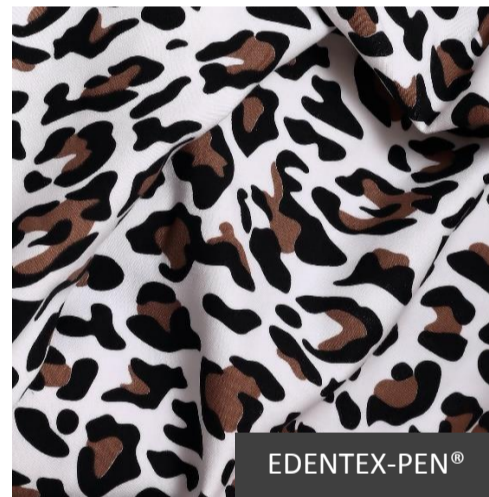

EDENTEX-PEN®

Kod **PEN86-NN338**
Dzianina EDENTEX-PEN
French terry
Skład 92% edentex® cotton
8% elastan
Gramatura 240-250 g/m²