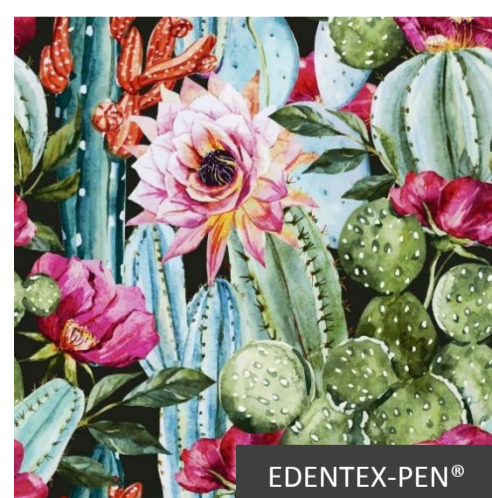

EDENTEX-PEN®

Kod **PEN-EXOTIC CACTUS**
Dzianina EDENTEX-PEN
French terry
Skład 92% edentex® cotton
8% elastan
Gramatura 240-250 g/m²