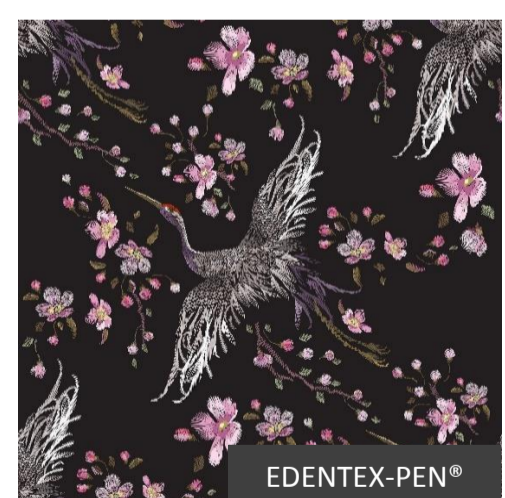

EDENTEX-PEN®

Kod **PEN-ZURAW**
Dzianina EDENTEX-PEN
French terry
Skład 92% edentex® cotton
8% elastan
Gramatura 240-250 g/m²