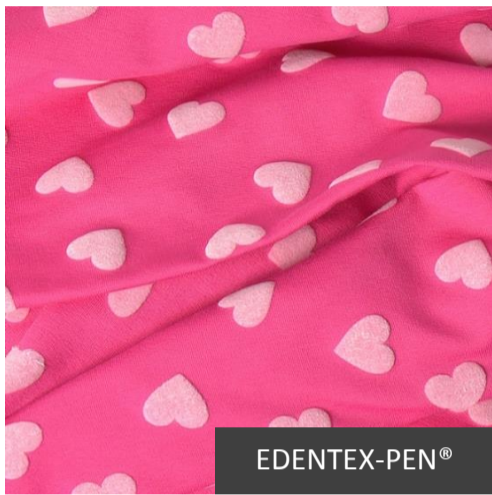

EDENTEX-PENFX®

EDENTEX-PEN®

Kod **PEN226-WD122-3**
Dzianina EDENTEX-PEN
French terry
Skład 92% edentex® cotton
8% elastan
Gramatura 240-250 g/m²